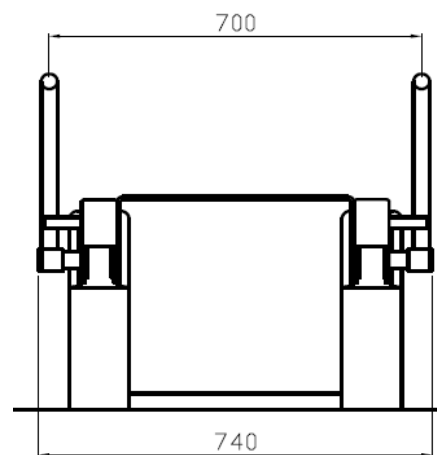

Technische Daten

- max. Höhe: 590 - 860 mm
- Neigungswinkel: 50°
- Anschluss: 230 V/50 Hz, 16 A
- Farbe: Weiß
- Antriebssteuerung: 24 VDC
- Belastung: 150 kg
- Modell Heavy Duty: 250 kg

Vorteile

- mühelose Bewegungsabläufe
- stufenlose Höhen und Neigungsverstellung
- verschiedene Schüsselhöhen
- Ausführung mit und ohne Bidet
- leichte Bedienung und geringer Platzbedarf
- kein Montageaufwand, modularer Aufbau
- stabil und sicher

Massen:

Ausgangshöhe zwischen 410 – 510 mm einstellbar

Optionen

Fernsteuerung

Spritzschutzleiste

Toilettenbrille

Aspen Bidet