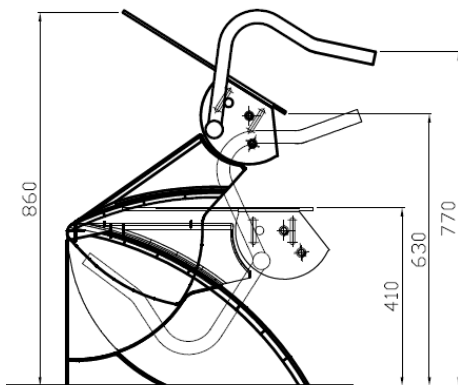

Aufstehhilfe R2D2 Standard mit hochklappbaren Griffen

Art. Nr.8140200

Elektrische Setz- und Aufstehhilfe
für die Toilettenbenutzung

Hilfsmittel für Menschen, die altersbedingt oder auf Grund einer körperlichen Behinderung in ihrer Bewegungsfreiheit eingeschränkt sind.

Hilfsmittel-Nr.: 33.40.03.1004

Einsatzorte

Die Aufstehhilfen R2D2 eignen sich für Stand- und Wandtoiletten. Jede Modellvariante wird anhand individueller Maßangaben gefertigt. Wir benötigen lediglich 40 cm freien Abstand von der Mittellachse Ihrer Toilette.

Technische Daten

- max. Höhe: 590 - 860 mm
- Neigungswinkel: 50°
- Anschluss: 230 V/50 Hz, 16 A
- Farbe: Weiß
- Antriebssteuerung: 24 VDC
- Belastung: 150 kg
- Modell Heavy Duty: 250 kg

Vorteile

- mühelose Bewegungsabläufe
- stufenlose Höhen und Neigungsverstellung
- verschiedene Schüsselhöhen
- Ausführung mit und ohne Bidet
- leichte Bedienung und geringer Platzbedarf
- kein Montageaufwand, modularer Aufbau
- stabil und sicher

Massen:

Ausgangshöhe zwischen 410 – 510 mm einstellbar

Optionen

Fernsteuerung

Spritzschutzleiste

Toilettenbrille

Aspen Bidet