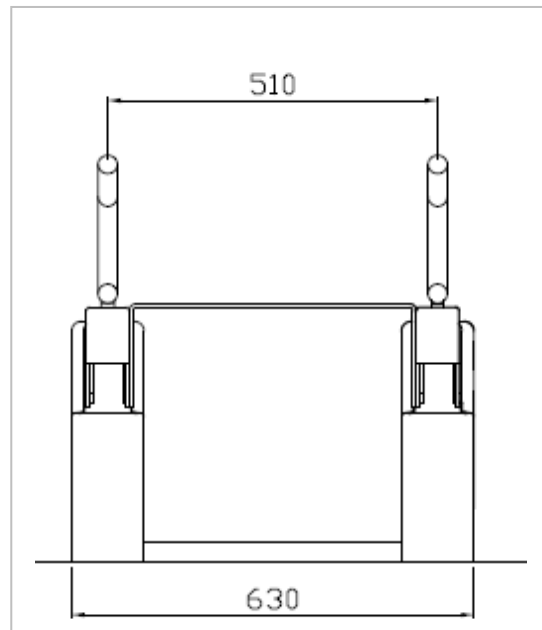

Aufstehhilfe R2D2 - Maßangaben

Option – Fixe Griffe Art. Nr. 8141100

Ausgangshöhe einstellbar
zwischen 410 – 510 mm

Option – Griffe, die zurückgeklappt werden können Art. Nr.: 8141200

Ausgangshöhe einstellbar
zwischen 410 – 510 mm