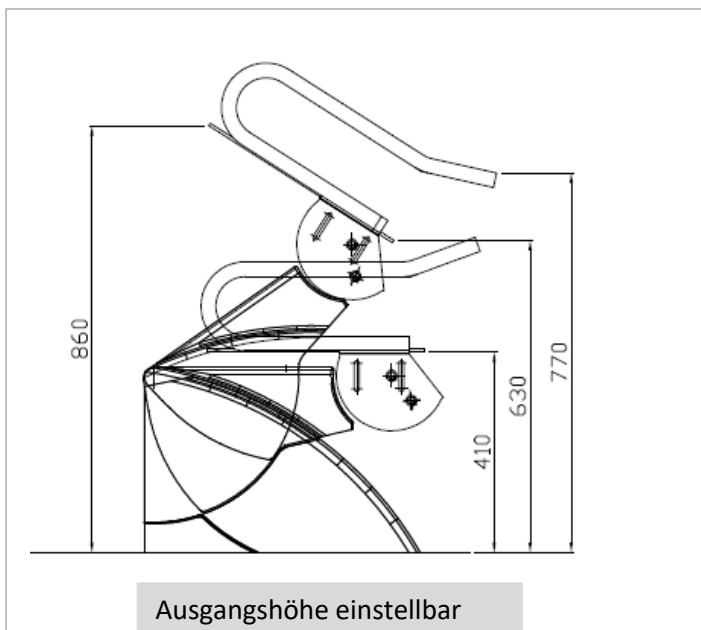

Aufstehhilfe R2D2 - Maßangaben

Option – Fixe Griffe Art. Nr. 8141100

Ausgangshöhe einstellbar
zwischen 410 – 510 mm

Option – Griffe, die zurückgeklappt werden können Art. Nr.: 8141200

Ausgangshöhe einstellbar
zwischen 410 – 510 mm