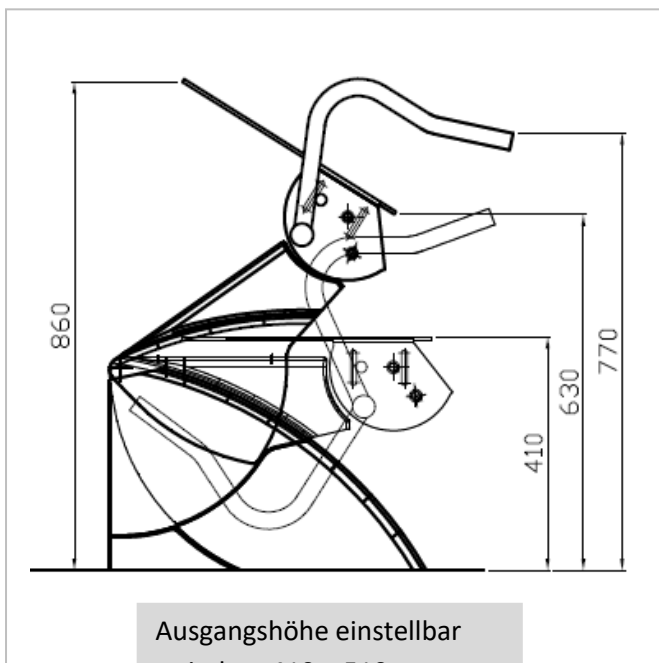

Aufstehhilfe R2D2 - Maßangaben

Option – Fixe Griffe Art. Nr. 8141100

Ausgangshöhe einstellbar
zwischen 410 – 510 mm

Option – Griffe, die zurückgeklappt werden können Art. Nr.: 8141200

Ausgangshöhe einstellbar
zwischen 410 – 510 mm