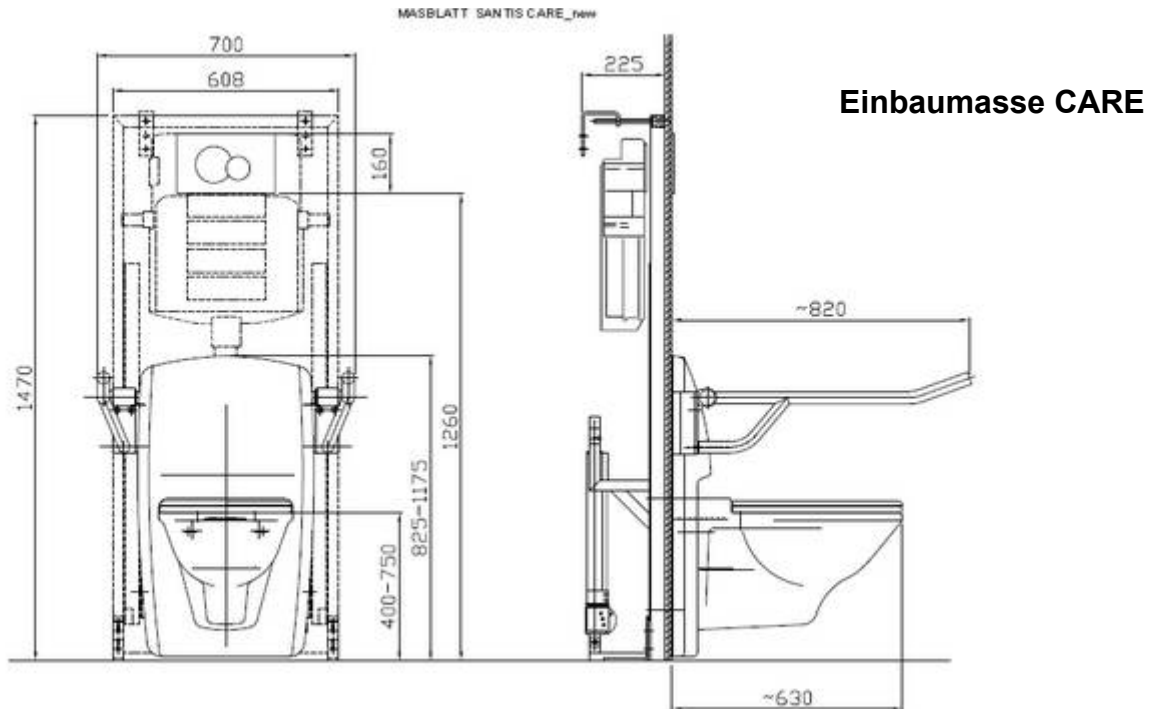

Datenblatt

SANTIS -Care

Elektrisch Höhenverstellbare, barrierefreie Toilette
Unterputzmontage

Höhenverstellbar von 400
auf 750 mm

Elektrisch stufenlos höhenverstellbar auch unter Belastung • Verwendbar als Setz und Aufstehhilfe • Geeignet für fast jedes Wand WC – Model • Gefahrlose Niederspannung 24 V Technologie • Ergonomisch geformte mitfahrende Stützklappgriffe Im Griff eingebauten Steuerung (hoch, runter, Spülung) • einfach sauber zu halten • Fernsteuerung über Tastatur

Technische Daten:

Unterputzkonstruktion bestehend aus:

- Unterputzrahmen aus verzinkten Stahlprofilen
 - Multifunktionelle mitfahrende Stützklappgriffe
 - Integriertes **Spülkastensystem UP320 Geberit**
 - Betätigungsplatte mit Samba Geberit weiß
 - Abfluss-Set
 - Elektroeinheit
 - Design Kunststoffabdeckung Weiß
- Maße 1410 x 608 mm
 - Höhenverstellung 400-750 mm
 - Wasserabfluss DN100
 - Stromanschluss 230V/50Hz 16A
 - Wasseranschluss G1/2"
 - Eckventile 10/G3/8"
 - Antriebssteuerung 24V DC Linearantrieb
 - Stützgriffe - L 800 mm, links und rechts