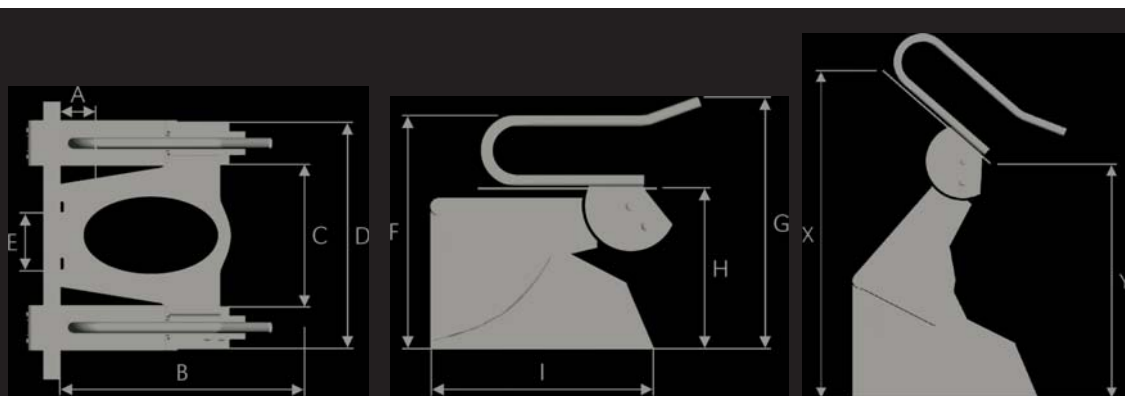

Technische Daten Aufstehhilfe

Max.Höhe: 590-860 mm (Y-X)

Neigung: 50°

Anschluss: 230V/50Hz, 16A

Farbe: Weiss

Antriebssteuerung: 24 VDC

Belastung: 150 kg

Mass	Bezeichnung	Standard
A	Abstand zwischen Wand und Befestigungslöcher Wc Sitz	100 mm
B	Länge der Stützgriffe	690 mm
C	Abstand zwischen den Hauben	400 mm
D	Breite des Toilettenlifts	610 mm
E	Befestigung Abstand Bolzen am Klosett	155 mm
F	Stützgriffe	600 mm
G	Stützgriffe max.	650 mm
H	Montage Höhe	395-495 mm
I	Länge Fußhaube	560 mm