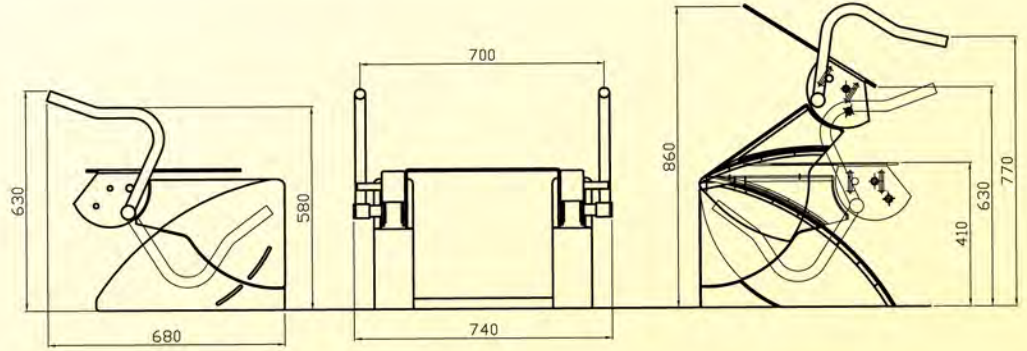

Vertikal Heber R2D2-V mit beweglichen Griffen

Besonders geeignet für Rollstuhlfahrer und Personen mit Transferschwierigkeiten.

- Aufstehhilfe mit fixen Griffen

- Aufstehhilfe mit beweglichen Griffen

- Vertikal Heber mit beweglichen Griffen

Vertikal Heber

Max.Höhe: 680 mm

Anschluss: 230V/50Hz, 16A

Farbe: Weiss / Schwarz

Antriebssteuerung: 24 VDC

Belastung: 150 kg

Extras

Fernsteuerung