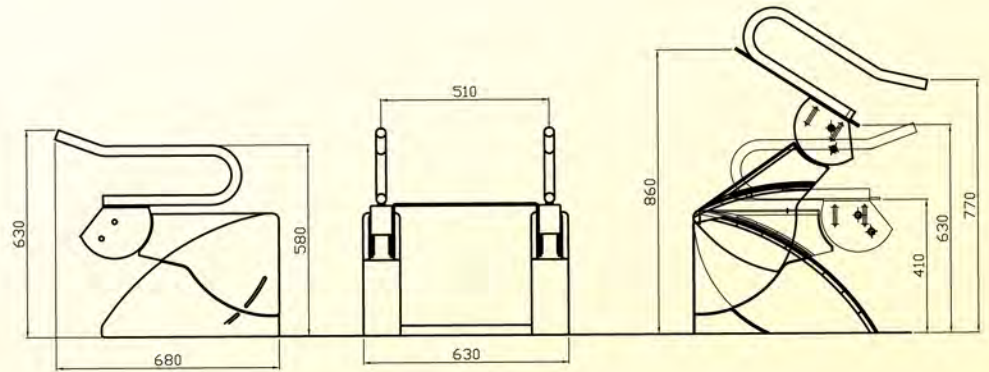

- Aufstehhilfe mit fixen Griffen