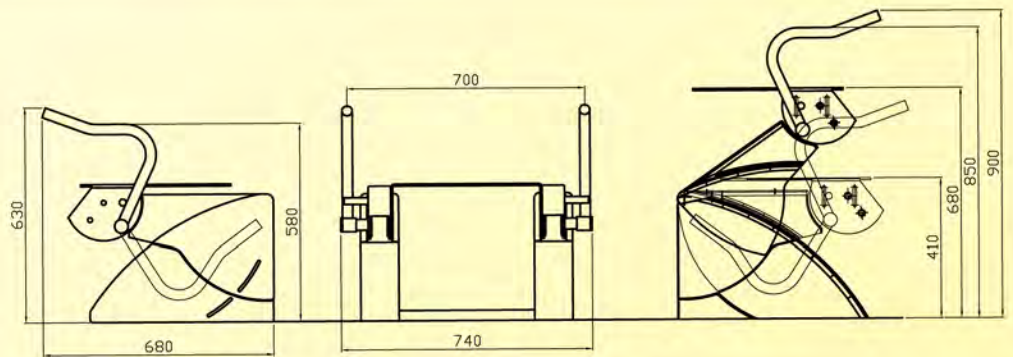

Vertikal Heber R2D2-V mit beweglichen Griffen

Besonders geeignet für Rollstuhlfahrer und Personen mit Transferschwierigkeiten.

- Aufstehhilfe mit fixen Griffen

- Aufstehhilfe mit beweglichen Griffen

- Vertikal Heber mit beweglichen Griffen

Technische Daten

Aufstehhilfe

Max.Höhe: 630-860 mm (vorne • hinten)

Neigung: bis 50°

Anschluss: 230V/50Hz, 16A

Farbe: Weiss / Schwarz

Antriebssteuerung: 24 VDC

Belastung: 150 kg

Vertikal Heber

Max.Höhe: 680 mm

Anschluss: 230V/50Hz, 16A

Farbe: Weiss / Schwarz

Antriebssteuerung: 24 VDC

Belastung: 150 kg

Extras

Fernsteuerung